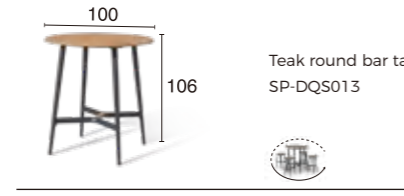

Teak square dinner table  
SP-DQS009

**ATLANTA DINNER SET**

Teak bench  
SP-DQS010

Teak dinner table  
SP-DQS011

**BELLA**

Teak bar chair  
SP-DQS012

Teak round bar table  
SP-DQS013

Teak rectangular  
bar table  
SP-DQS014