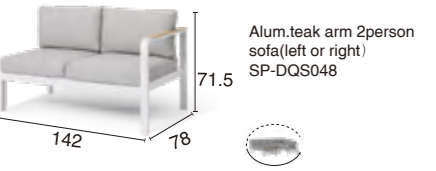

**AEGEAN**

Teak tea table  
SP-DQS045

**AEGEAN**

Alum.teak arm  
single sofa  
SP-DQS046

Alum.teak arm  
3person sofa  
SP-DQS047

Alum.teak arm 2person  
sofa(left or right)  
SP-DQS048

Alum. straight sofa  
SP-DQS049