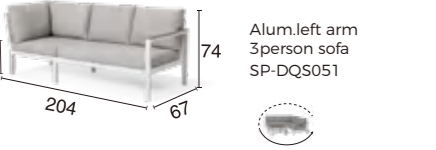

Alum.left arm
3person sofa
SP-DQS051