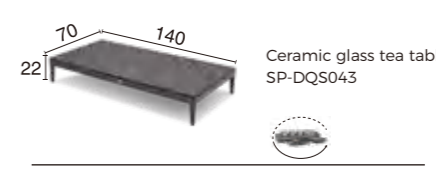

Ceramic glass tea table  
SP-DQS039

Teak tea table  
SP-DQS040

**VITORIA**

Fabric 3person right sofa  
SP-DQS041

Fabric 3person left sofa  
SP-DQS042

Ceramic glass tea table  
SP-DQS043

Teak tea table  
SP-DQS044