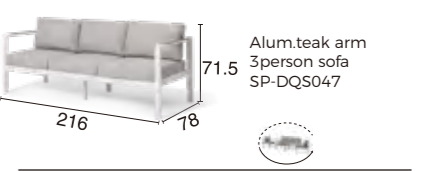

**AEGEAN**

Teak tea table  
SP-DQS045

**AEGEAN**

Alum.teak arm  
single sofa  
SP-DQS046

Alum.teak arm  
3person sofa  
SP-DQS047

Alum.teak arm 2person  
sofa(left or right)  
SP-DQS048

Alum. straight sofa  
SP-DQS049