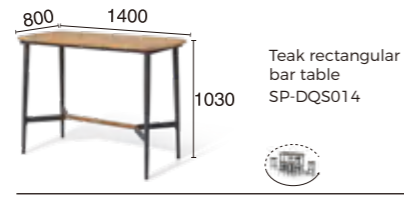

Teak square dinner table  
SP-DQS009

**ATLANTA DINNER SET**

Teak bench  
SP-DQS010

Teak dinner table  
SP-DQS011

**BELLA**

Teak bar chair  
SP-DQS012

Teak round bar table  
SP-DQS013

Teak rectangular  
bar table  
SP-DQS014