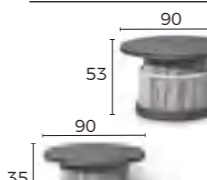

Rectangle dinner  
table 1810  
SP-DQS145

Rope dinner chair  
SP-DQS154

**BEAN**

Bed model-1  
SP-DQS163

2Seater left section  
SP-DQS059

Hi/ low rope table  
SP-DQS068

Black love basket  
SP-DQS076

**EBER SOFA SET**