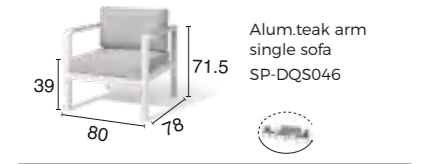

Alum.teak arm
3person sofa
SP-DQS047

AEGEAN

Alum.teak arm
single sofa
SP-DQS046