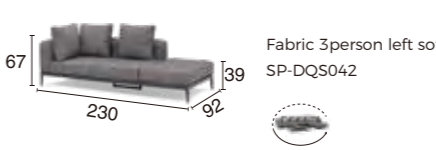

Ceramic glass tea table  
SP-DQS039

Teak tea table  
SP-DQS040

**VITORIA**

Fabric 3person right sofa  
SP-DQS041

Fabric 3person left sofa  
SP-DQS042

Ceramic glass tea table  
SP-DQS043

Teak tea table  
SP-DQS044