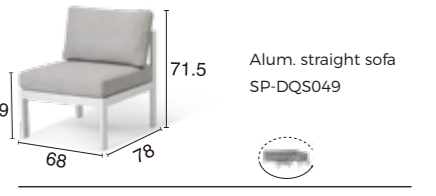

**AEGEAN**

Teak tea table  
SP-DQS045

**AEGEAN**

Alum.teak arm  
single sofa  
SP-DQS046

Alum.teak arm  
3person sofa  
SP-DQS047

Alum.teak arm 2person  
sofa(left or right)  
SP-DQS048

Alum. straight sofa  
SP-DQS049