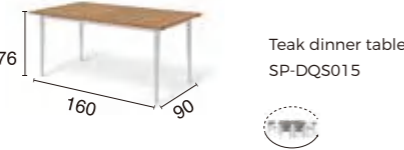

Teak dinner table
SP-DQS015