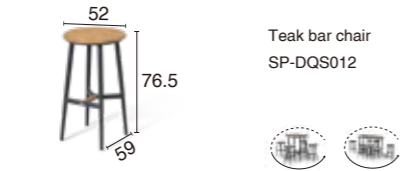

Teak square dinner table  
SP-DQS009

**ATLANTA DINNER SET**

Teak bench  
SP-DQS010

Teak dinner table  
SP-DQS011

**BELLA**

Teak bar chair  
SP-DQS012

Teak round bar table  
SP-DQS013

Teak rectangular  
bar table  
SP-DQS014