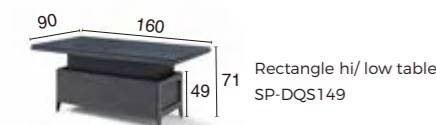

Fabric rectangle  
footstool  
SP-DQS148

Teak round dinner table  
SP-DQS157

Alum. tray- M  
SP-DQS166

Right chaise section  
SP-DQS062

Ottoman  
SP-DQS071

Rectangle hi/ low table  
SP-DQS149

Teak rectangle dinner table  
SP-DQS158