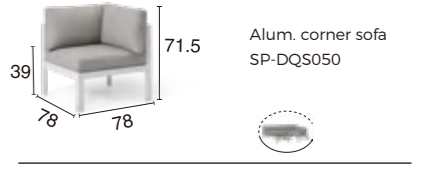

**AEGEAN**

Teak tea table  
SP-DQS045

**AEGEAN**

Alum.teak arm  
single sofa  
SP-DQS046

Alum.teak arm  
3person sofa  
SP-DQS047

Alum.teak arm 2person  
sofa(left or right)  
SP-DQS048

Alum. straight sofa  
SP-DQS049